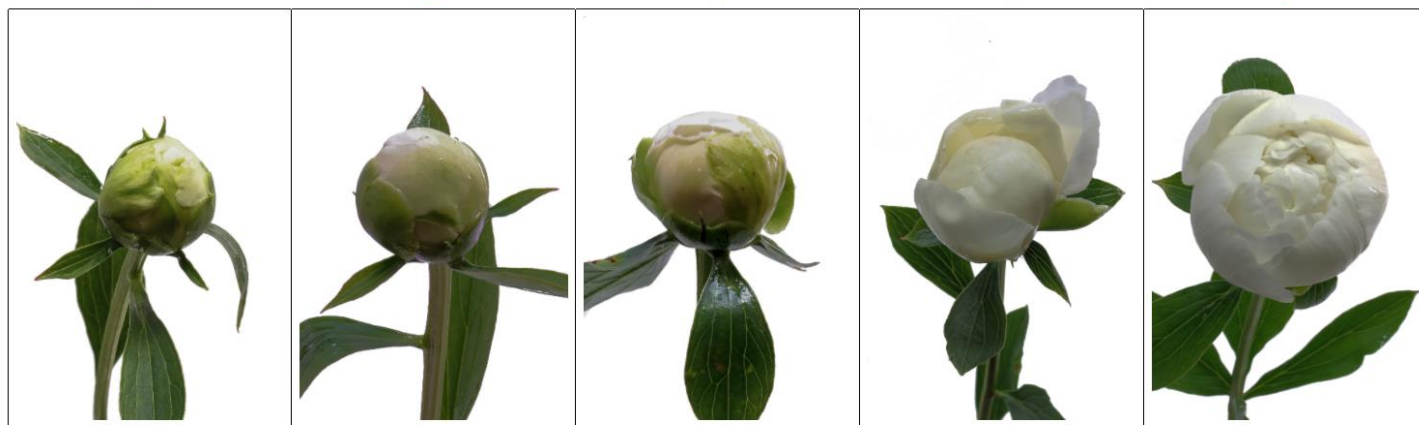

(5558) *Paeonia* (Lactiflora Grp) 'Duchesse de Nemours'

1

2

3

4

5

Rijpheidssortering verplicht / Stage of opening grading is compulsory / Reife ist vorgeschrieben

(110051) *Paeonia* (Herb. Hybrid Grp) 'Old Faithful'