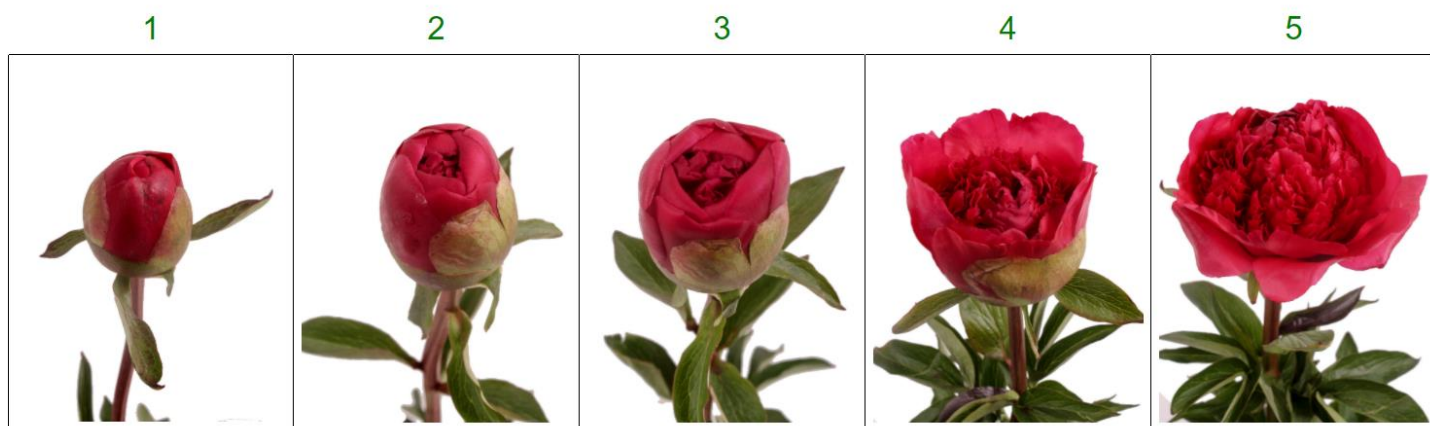

Rijpheidssortering verplicht / Stage of opening grading is compulsory / Reife ist vorgeschrieben